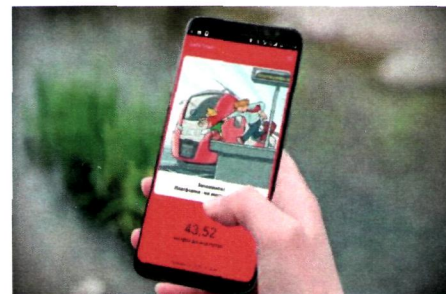

**Плеер и железная дорога -
несовместимы!**

РЖД

SafeTrain – приложение, которое напомнит о том, что железная дорога не место для игр.

Основная причина детского травматизма - это невнимательность и отсутствие понимания у детей, о нахождении на опасном объекте. Также, одной из причин травматизма стало полное игнорирование правил безопасности поведения на железнодорожных путях, а именно прослушивание музыки через наушники при переходе и нахождении на железнодорожных путях.

SafeTrain – это бесплатное приложение, которое включает в себя следующие функции:

- Звуковое и визуальное оповещение ребенка при приближении к железнодорожным путям. При приближении ребенка к железнодорожным путям менее чем за 70 метров, блокируется любая проигрываемая музыка на телефоне. При приближении ребенка к железнодорожным путям менее чем за 50 метров, срабатывает вибро и звуковой сигнал.
- GPS-трекер Трекинг (просмотр маршрута следования ребенка) в режиме реального времени (с возможностью просмотра истории), на родительском смартфоне с установленным приложением.
- В приложении добавлен медиаконтент в виде слайдов по правилам нахождения на опасных объектах и на железнодорожных путях.
- Приложение может работать без подключения к сети интернет (после загрузки с сервера базы координат для Вашего региона).

Приложение не является гарантом обеспечения безопасности на железнодорожных путях, о чем оговорено в Пользовательском соглашении при установки приложения на смартфон. Мы хотим дать возможность понять ребенку, что он находится на опасном объекте. Предупредить его и не позволить прослушать музыку. Родителям мы даем возможность проанализировать маршрут движения ребенка (пользуется ли он оборудованными местами для безопасного перехода через железнодорожные пути), а также получать уведомления о приближении к опасной зоне.