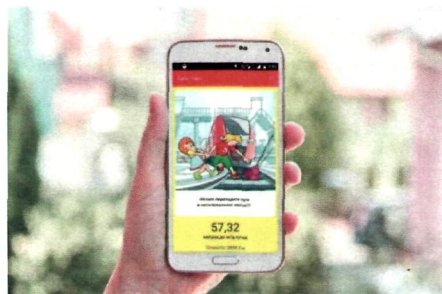

**Плеер и железная дорога -
несовместимы!**

РЖД

SafeTrain – приложение, которое напомнит о том, что железная дорога не место для игр.

Основная причина детского травматизма - это невнимательность и отсутствие понимания у детей, о нахождении на опасном объекте. Также, одной из причин травматизма стало полное игнорирование правил безопасности поведения на железнодорожных путях, а именно прослушивание музыки через наушники при переходе и нахождении на железнодорожных путях.

SafeTrain – это бесплатное приложение, которое включает в себя следующие функции:

- Звуковое и визуальное оповещение ребенка при приближении к железнодорожным путям. При приближении ребенка к железнодорожным путям менее чем за 70 метров, блокируется любая проигрываемая музыка на телефоне. При приближении ребенка к железнодорожным путям менее чем за 50 метров, срабатывает вибро и звуковой сигнал.
- GPS-трекер Трекинг (просмотр маршрута следования ребенка) в режиме реального времени (с возможностью просмотра истории), на родительском смартфоне с установленным приложением.
- В приложении добавлен медиаконтент в виде слайдов по правилам нахождения на опасных объектах и на железнодорожных путях.
- Приложение может работать без подключения к сети интернет (после загрузки с сервера базы координат для Вашего региона).

Приложение не является гарантом обеспечения безопасности на железнодорожных путях, о чем оговорено в Пользовательском соглашении при установки приложения на смартфон. Мы хотим дать возможность понять ребенку, что он находится на опасном объекте. Предупредить его и не позволить прослушать музыку. Родителям мы даем возможность проанализировать маршрут движения ребенка (пользуется ли он оборудованными местами для безопасного перехода через железнодорожные пути), а также получать уведомления о приближении к опасной зоне.